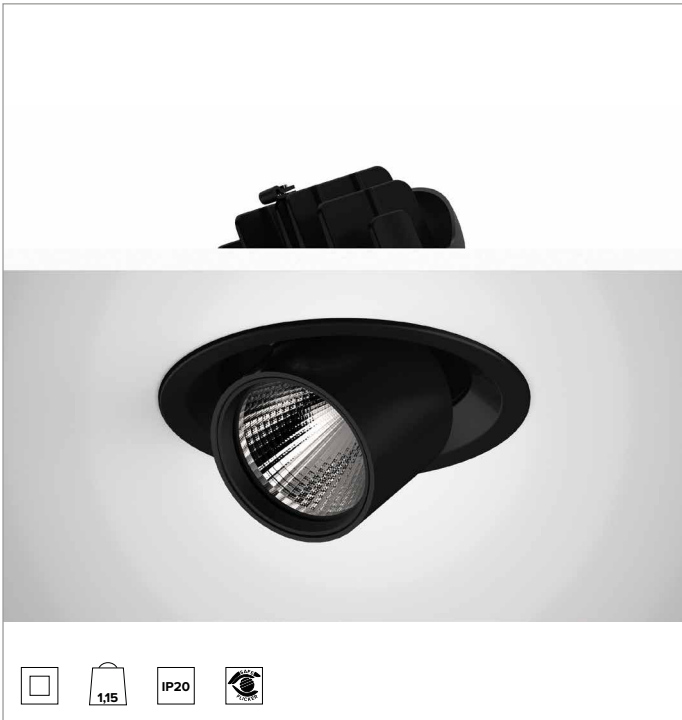

1T9189EL | CTEVO ESTRAIBILE 162

Proiettore estraibile orientabile da incasso a LED

		3000K	H(m)	D(m)	Emax(lx)
		Ra90		53°	
		Fixture Power	55W	1	0.99 7541
		Source Flux	6557lm	2	1.98 1885
		Fixture Flux	5197lm	3	2.97 838
		Efficacy	95lm/W	4	3.96 471
TS1320	Imax=1150cd/klm	Imax	7541cd	5	4.95 302

CCT nominale: 3000K

Durata utile (L80/B10): >50000h tq +25°C

CARATTERISTICHE ILLUMINOTECNICHE

WFL - ottica di precisione con anello cut off in silicone nero. Riflettore a sfaccettature convesse in alluminio anodizzato speculare e filtro olografico diffondente. UGR<19 (EN 12464-1).

Corpo e dissipatore in pressofusione di alluminio verniciato di colore nero. Sistema di rotazione a frizione su cerniera con orientabilità del prodotto sul piano verticale di -25°/+75° e di 355° su quello orizzontale con sistema di puntamento manuale. Versione trim con anello integrato nero.