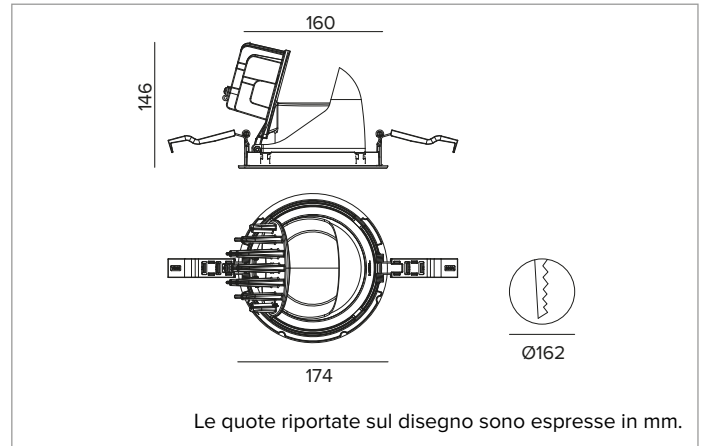

1T9189EL | CTEVO ESTRAIBILE 162

Proiettore estraibile orientabile da incasso a LED

		3000K	H(m)	D(m)	Emax(lx)
		Ra90		53°	
		Fixture Power	55W	1	0.99 7541
		Source Flux	6557lm	2	1.98 1885
		Fixture Flux	5197lm	3	2.97 838
		Efficacy	95lm/W	4	3.96 471
TS1320	Imax=1150cd/klm	Imax	7541cd	5	4.95 302

CCT nominale: 3000K

Durata utile (L80/B10): >50000h tq +25°C

CARATTERISTICHE ILLUMINOTECNICHE

WFL - ottica di precisione con anello cut off in silicone nero. Riflettore a sfaccettature convesse in alluminio anodizzato speculare e filtro olografico diffondente. UGR<19 (EN 12464-1).

Colore e finitura: Nero profondo

Peso: 1,15Kg

Grado di protezione: IP20

CARATTERISTICHE ELETTRICHE

Driver integrato elettronico ON-OFF.

Potenza apparecchio: 55W

Alimentazione: 220-240Vac 50/60Hz

Classe di isolamento: CLASSE 2